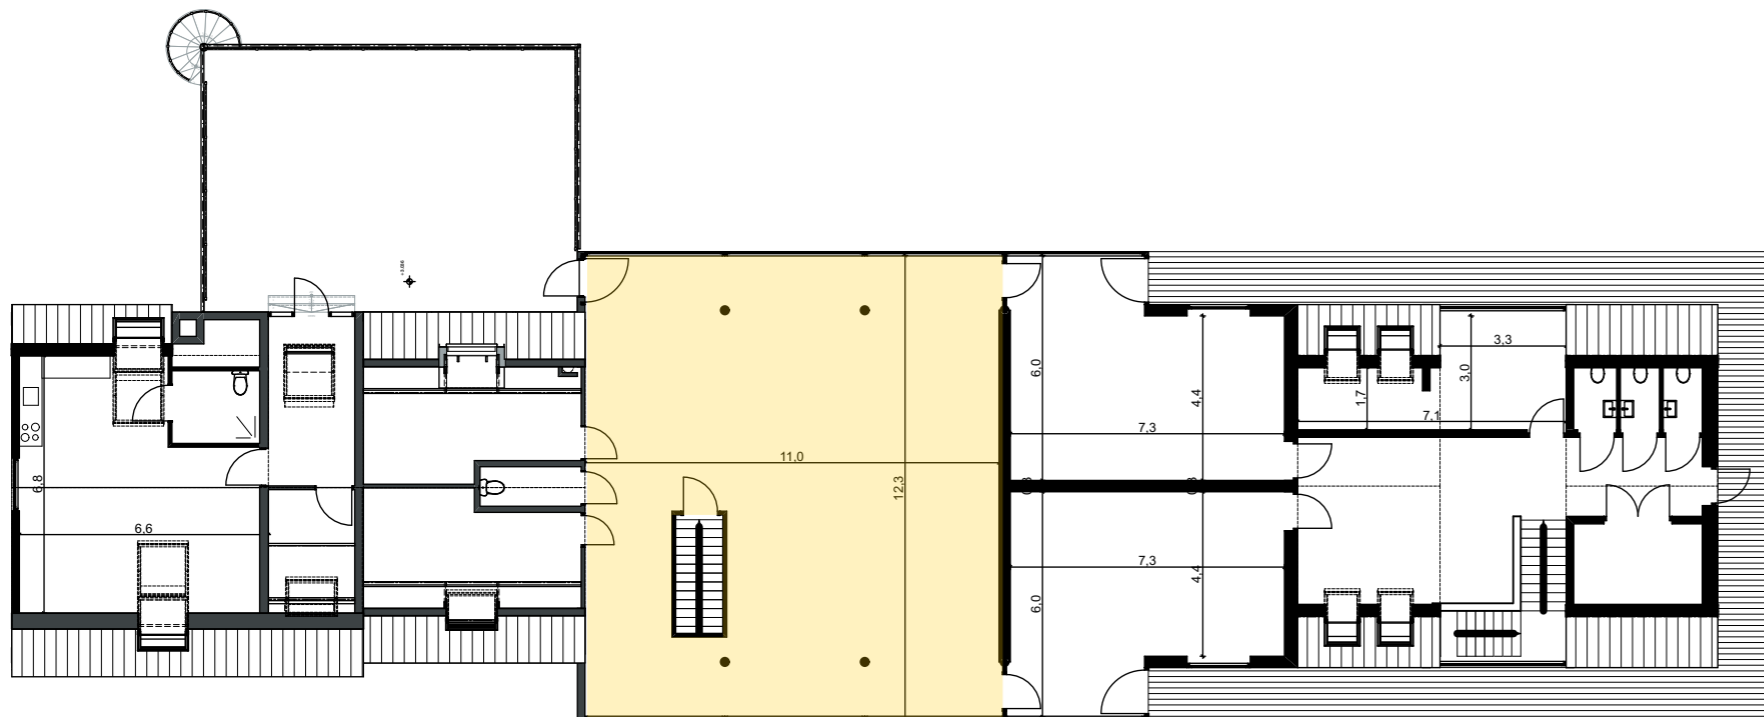

Verhuurbaar vloeroppervlak 204 m²
Netto oppervlak 131 m²

De verdieping

Adres:
Rotterdamseweg 205
2629 HD
Delft

Formaat
A3
Schaal
1:100, 1:200
Datum
#Project Custom
Pagina
19/25