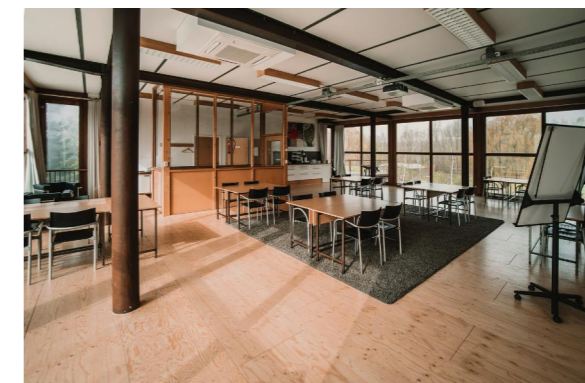

Verhuurbaar vloeroppervlak 204 m²
Netto oppervlak 131 m²

De verdieping

Adres:
Rotterdamseweg 205
2629 HD
Delft

Formaat
A3
Schaal
1:100, 1:200
Datum
#Project Custom
Pagina
19/25