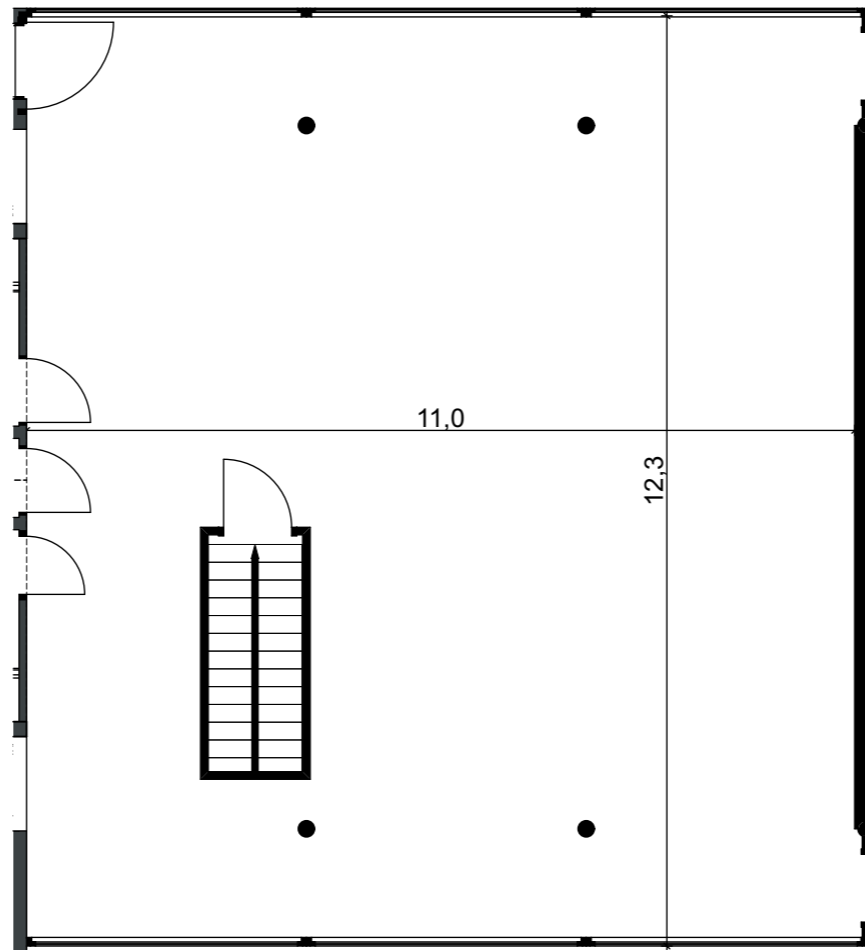

Verhuurbaar vloeroppervlak 204 m²
Netto oppervlak 131 m²

De verdieping

Adres:
Rotterdamseweg 205
2629 HD
Delft

Formaat
A3
Schaal
1:100, 1:200
Datum
#Project Custom
Pagina
19/25