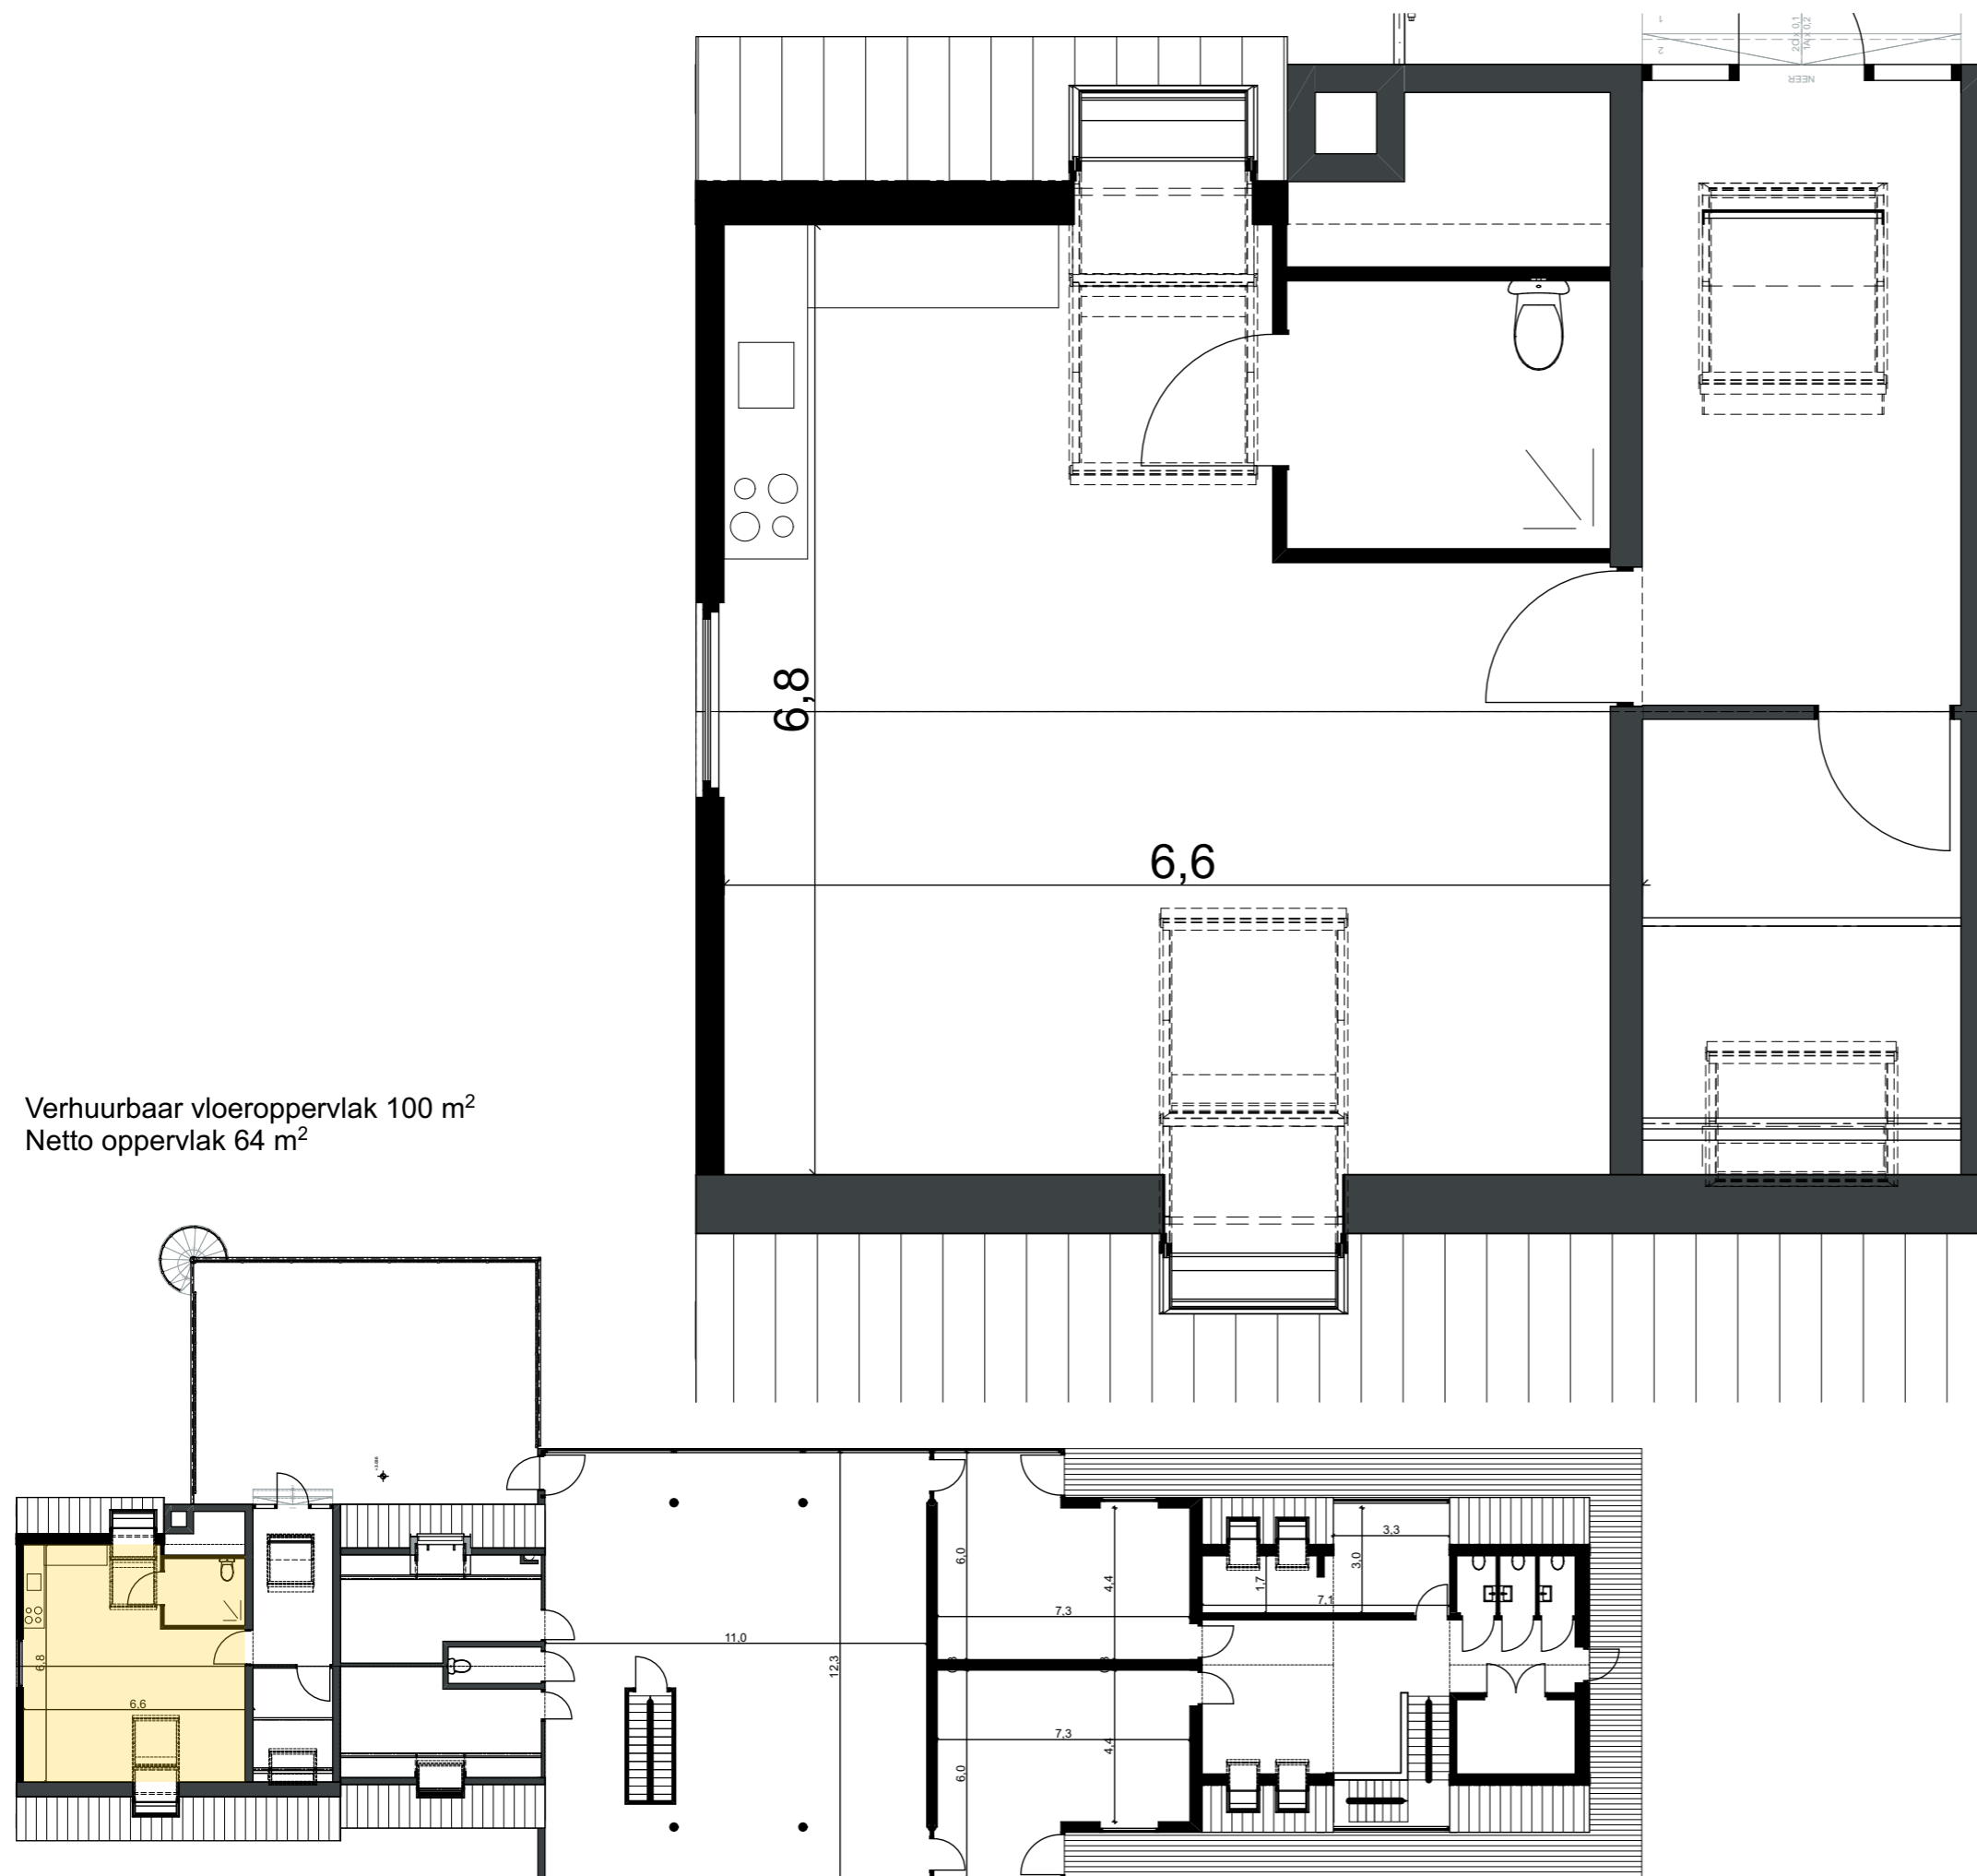

Verhuurbaar vloeroppervlak 100 m²
Netto oppervlak 64 m²

De zolder

Adres:
Rotterdamseweg 205
2629 HD
Delft

Formaat
A3
Schaal
1:50, 1:200
Datum
#Project Custom
Pagina
23/25