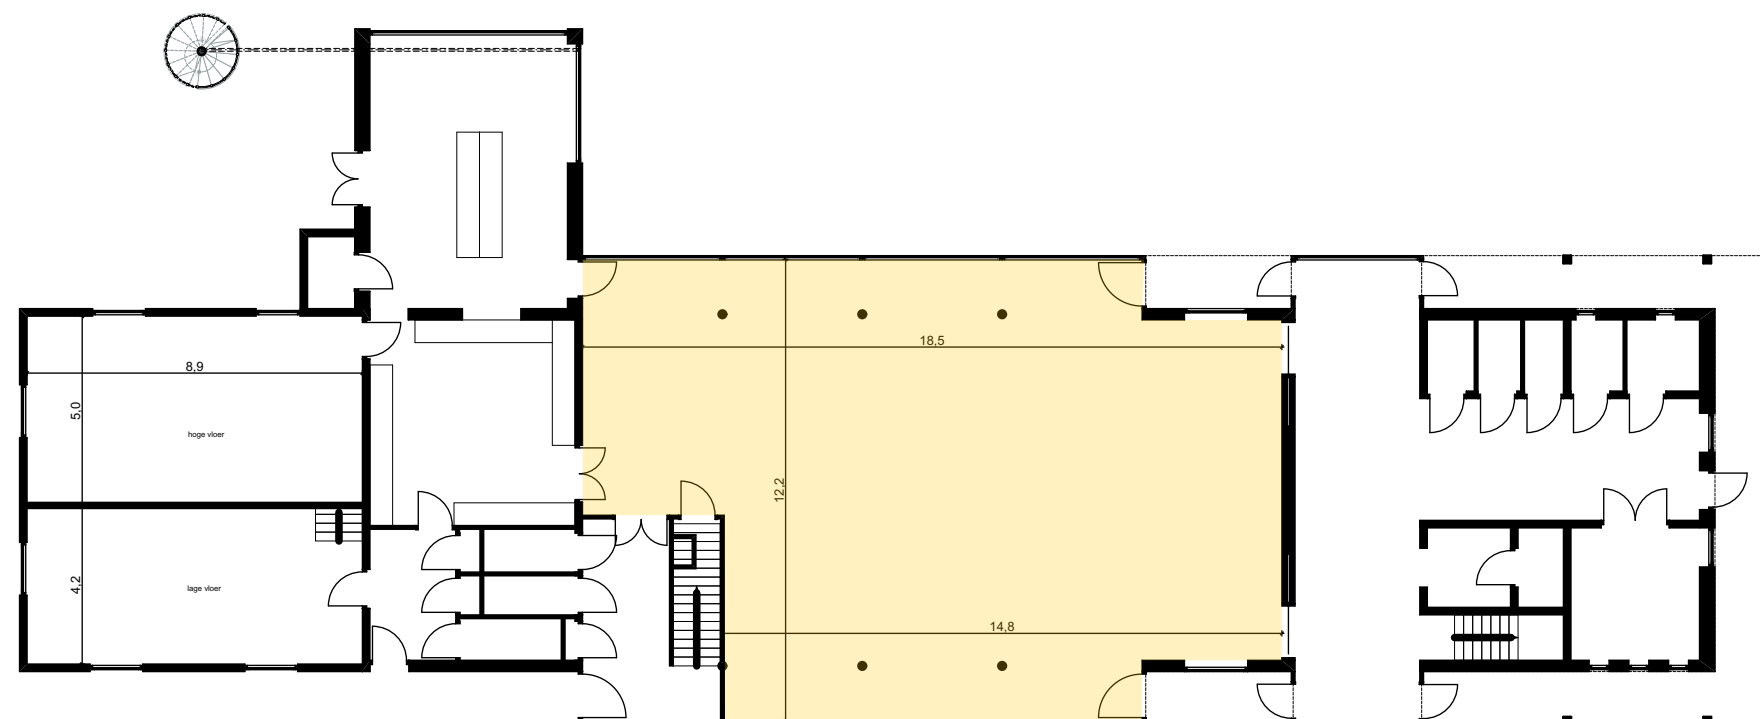

Verhuurbaar vloeroppervlak 305 m²
Netto oppervlak 196 m²

De galerie

Adres:
Rotterdamseweg 205
2629 HD
Delft

Formaat
A3

Schaal
1:100, 1:200

Datum
#Project Custom

Pagina
18/25