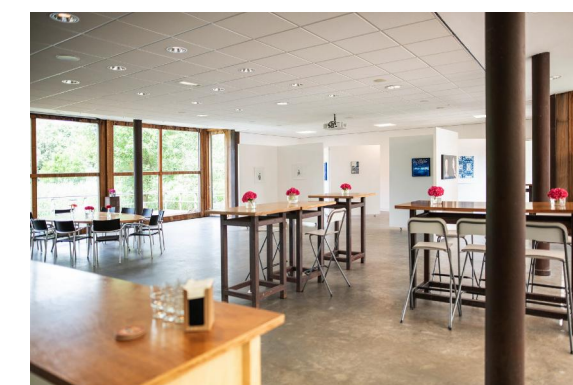

Verhuurbaar vloeroppervlak 305 m²
Netto oppervlak 196 m²

De galerie

Adres:
Rotterdamseweg 205
2629 HD
Delft

Formaat
A3

Schaal
1:100, 1:200

Datum
#Project Custom

Pagina
18/25